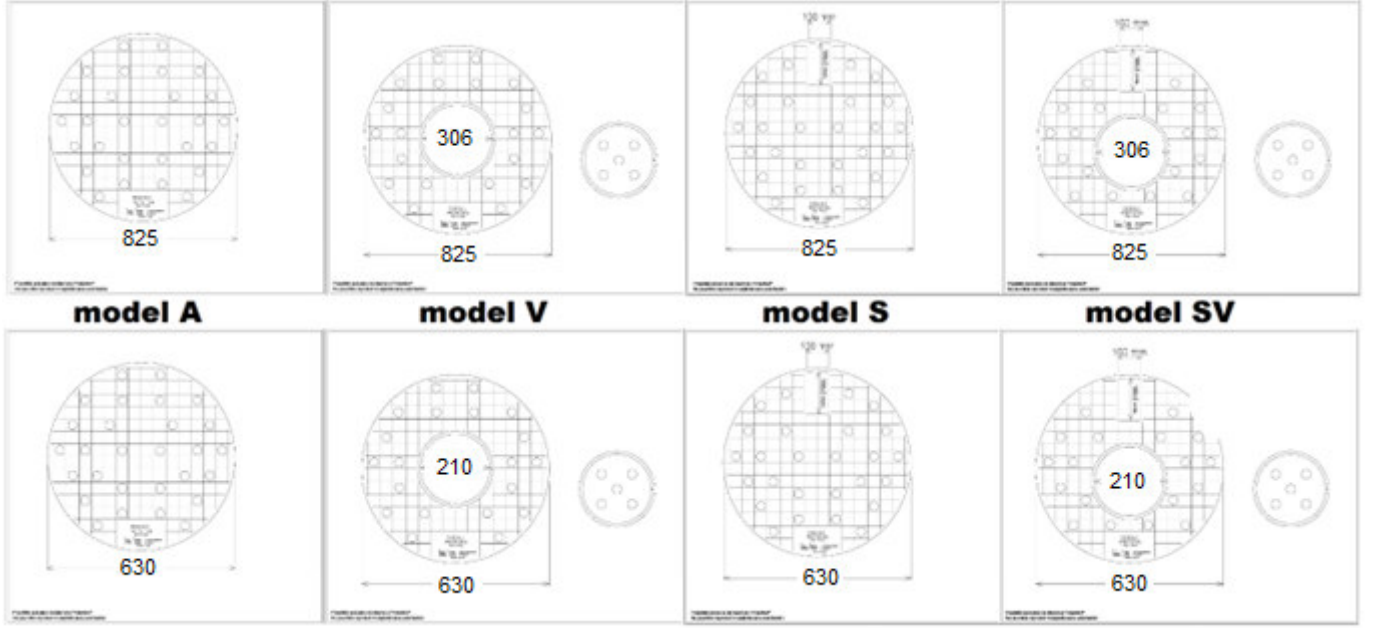

Kodlar	Baca Kapağı	Tanım	Kalınlık (mm)	Ağırlık (kg)
253065	Sarı Kapağı 630A olan menhol koruma kapağı	630	20	7,00
253075	Sarı menhol koruma kapağı + büyük çıkarılabilir merkezi havalandırma 630V	630	20	6,73
253085	Sarı menhol koruma kapağı + ankraj için alan 630S	630S	20	6,67
253095	Sarı menhol koruma kapağı + büyük çıkarılabilir merkezi havalandırma + ankraj için alan 630SV	630S	20	6,80
253105	Sarı menhol koruma kapağı 825A	825	20	10,70
253115	Sarı menhol koruma kapağı + büyük çıkarılabilir merkezi havalandırma 825V	825	20	10,63
253125	Sarı menhol koruma kapağı + ankraj için alan 825S	825	20	10,57
253135	Sarı menhol koruma kapağı + büyük çıkarılabilir merkezi havalandırma + ankraj için alan 825SV	825	20	10,50

Not: Farklı bir çap için lütfen bizimle iletişime geçin