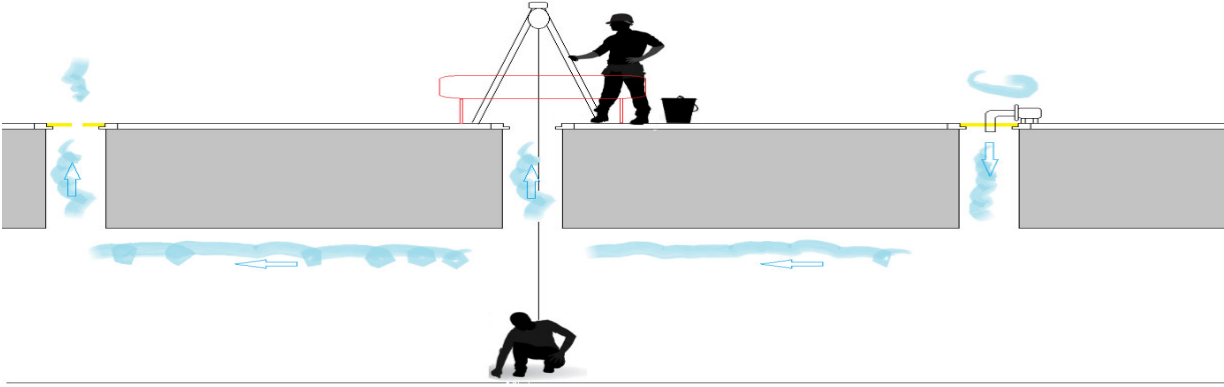

UYGULAMA

Kapağı, bir bacayı geçici olarak kapatan bir plaka olarak tasarlanmıştır. Dikkatsiz geçenler veya açık baca boşluğuna düşebilecek operatörler için koruma sağlar. Kapağı, yük dayanıklı, geleceğe yönelik ve birçok kimyasal bileşene karşı dirençli HD polimer plakasından yapılmıştır.

Kapağı, bacanın kenarına yerleştirilir. 40 mm çapında havalandırma delikleri sayesinde, kapak kapalıyken bile ağ içinde havalandırma işlemleri için mükemmel hava sirkülasyonu sağlar. Kurulumu son derece basit ve hızlıdır (birkaç saniye içinde yapılabilir).

Kapağı, standart boyutlarda Ø 630 mm ve Ø 825 mm olarak mevcuttur. Diğer boyutlar da (Tractel ile kontrol ediniz) mevcut olabilir. Her durumda, operatörün, kapağın monte edileceği bacayla uyumlu olup olmadığını kontrol etmesi gerekir.

Ağda iyi bir havalandırma sağlamak için, üç bacanın açılması önerilir: bir aşağı akışta, bir ortada ve bir de çalışma alanının yukarısında.

TEKNİK ÖZELLİKLER

- Malzeme: HD polimer
- Parlama dayanımı: 1,500 daN
  Çalışma yükü: 300 kg

UYGULANABİLİR STANDARTLAR

EN 124/2015 Sınıf A15'in statik gereksinimlerini karşılar.

STANDART ÜRÜNLER

Baca kapağı birkaç versiyonda mevcuttur:

Model A: Havalandırma deliklerine sahip, ankraj geçişi olmayan baca kapağı.

Model V: Model A ile aynı + büyük çıkarılabilir merkezi havalandırma deliği.

Model S: Model A ile aynı + ankraj geçişi için yer. S pedi, açılmadan önce bir düşüş koruma ankraj noktası Çubuğu kurmak için tasarlanmıştır. Bu işlev, operatöre baca açıldığında ve kapandığında etkili bir düşüş koruma sağlar.

Model SV: Model A ile aynı + büyük merkezi havalandırma deliği ve ankrajın geçmesi için yer.